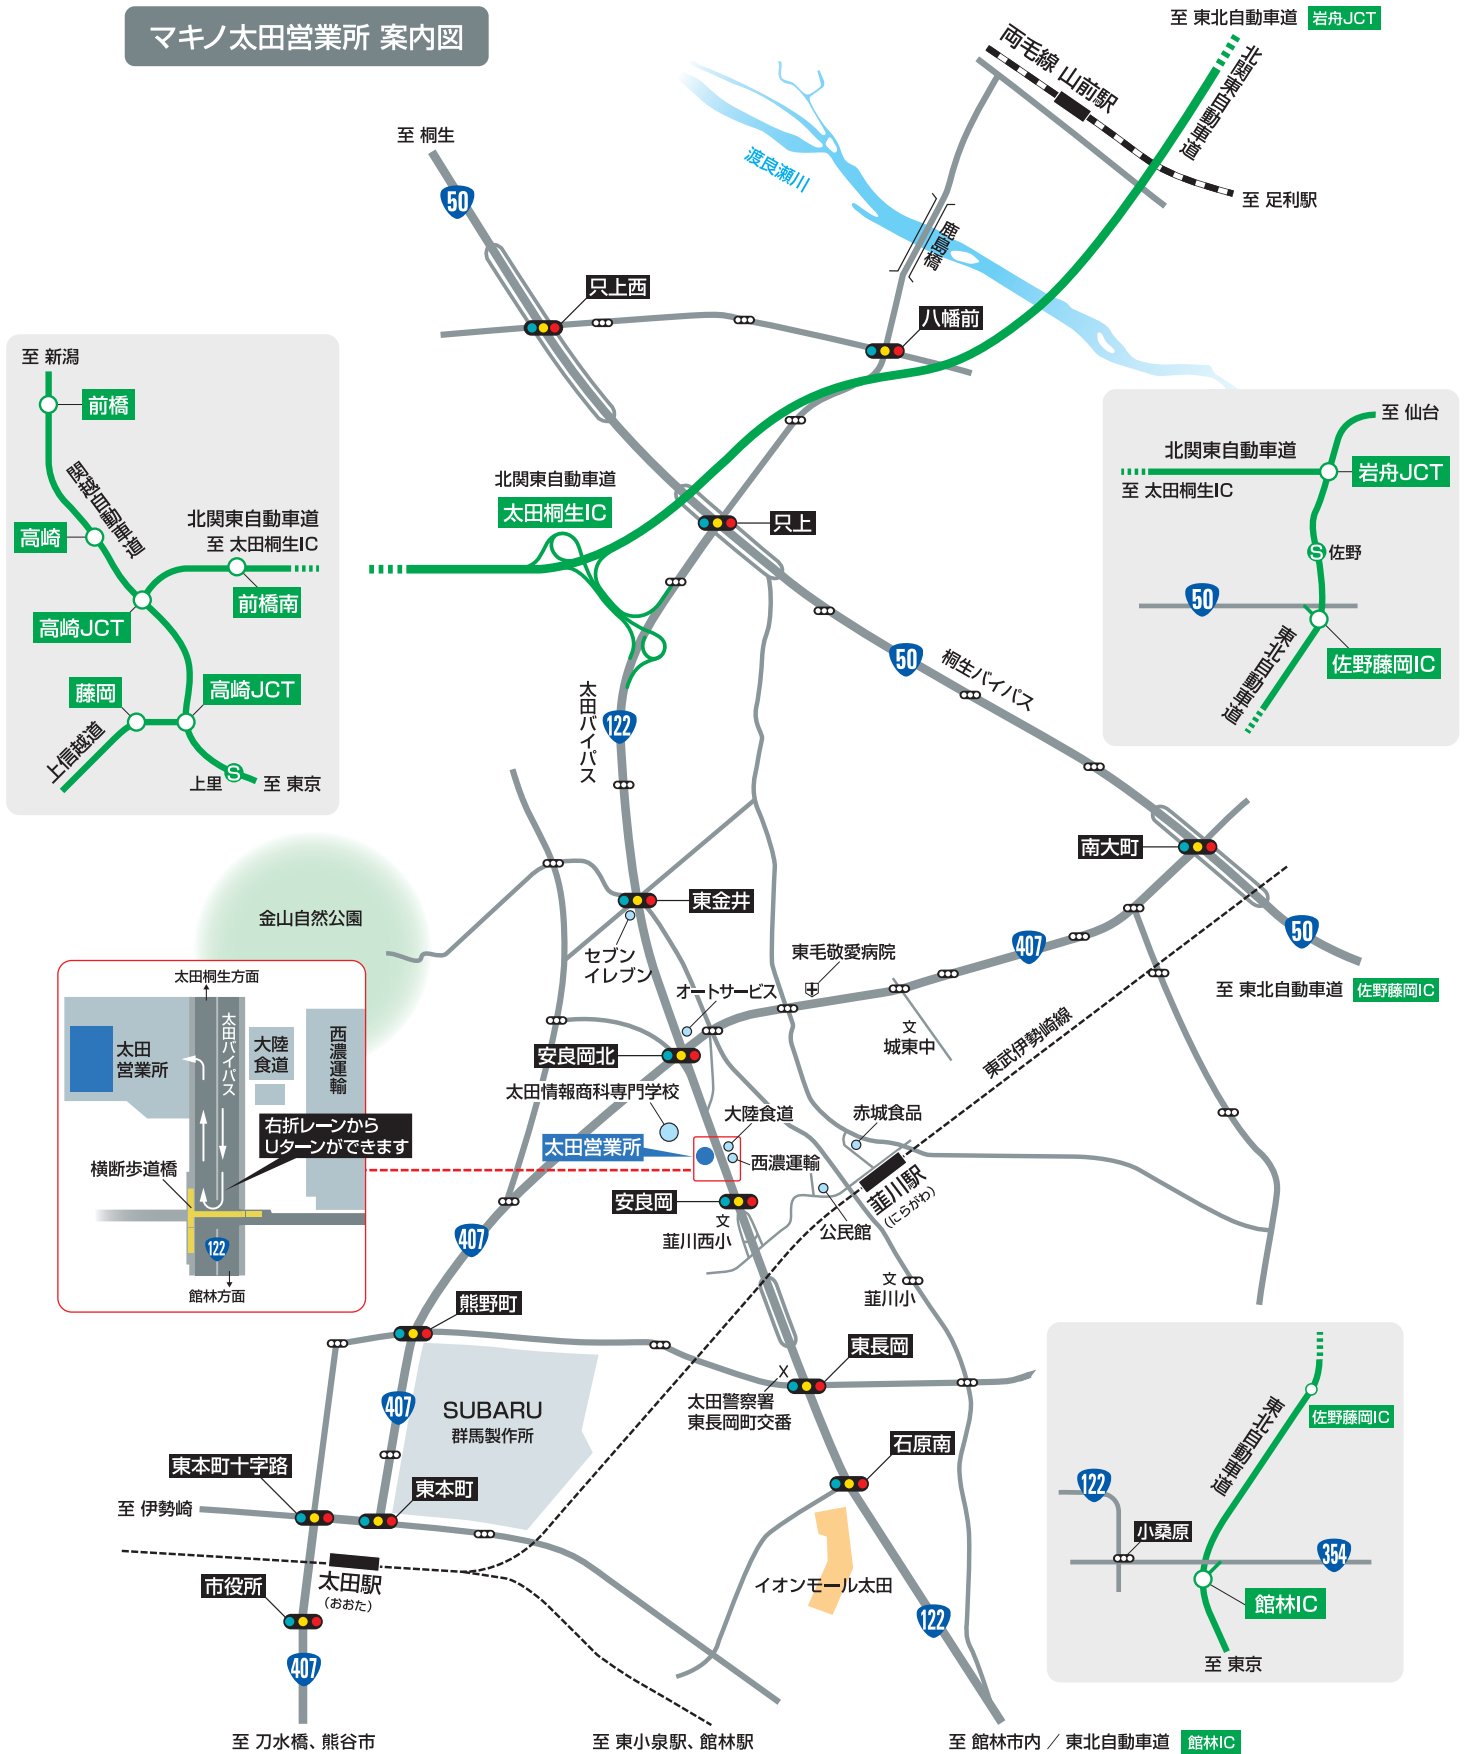

# マキノ太田営業所 案内図

## 交通のご案内

- ◎ 東北自動車道 佐野藤岡ICより〈国道50号線 経由〉 車で約40分  
館林ICより〈国道122号線 経由〉 車で約50分
- ◎ 北関東自動車道 太田桐生ICより 車で約3分
- ◎ 東武伊勢崎線 太田駅より 車で約15分