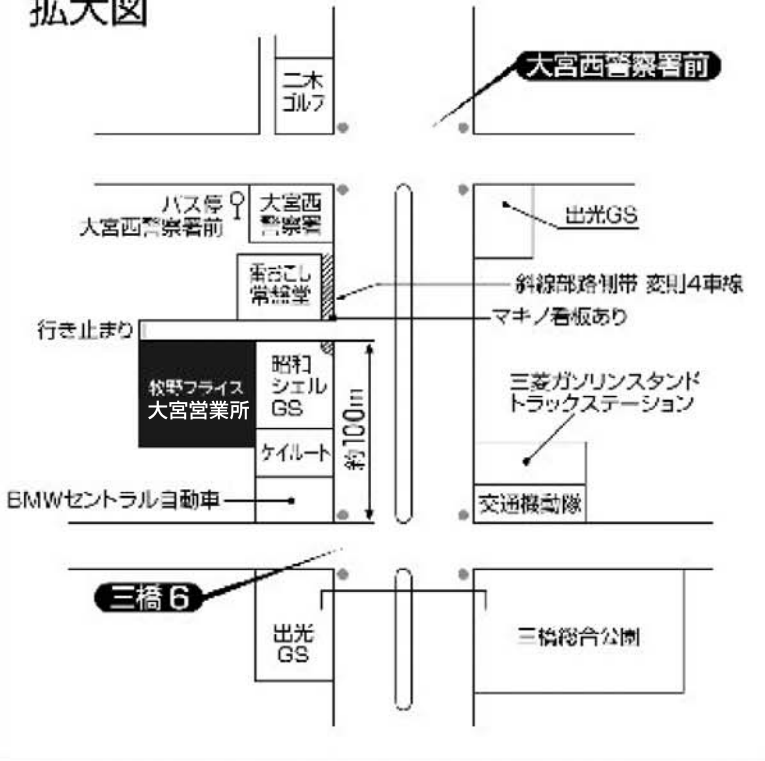

## 拡大図

●JR大宮駅より約3km

①タクシーで約15分

②バス：大宮駅西口(⑧)のりばくシティハイツ三橋行  
大宮西警察署下車 徒歩3分

●首都高速大宮線 与野ICより約3km

三橋6丁目交差点より100m。新大宮バイパス沿い  
昭和シェルGSを越えてすぐの狭道(常盤堂との間)を入ります。

●上尾方面及び川越方面からは

三橋6丁目交差点先約200mにUターン路がございます。