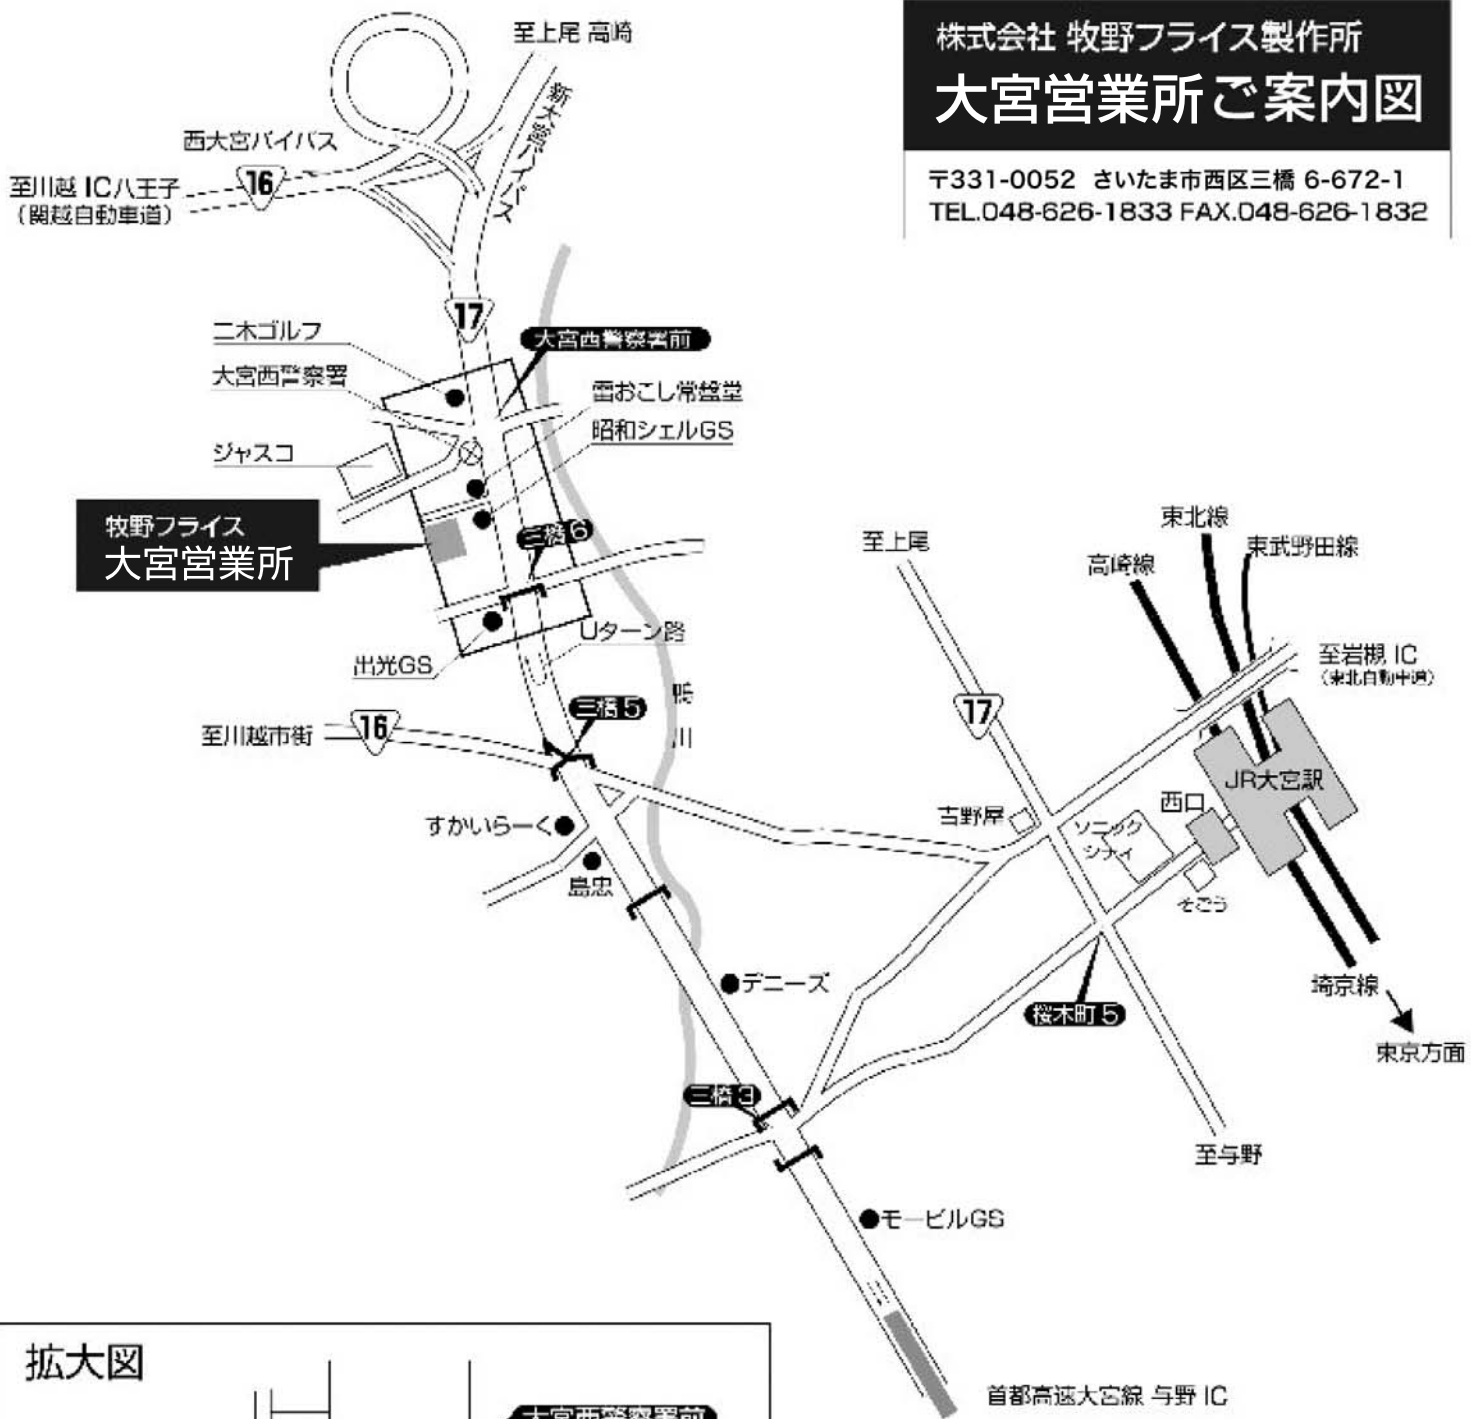

## 拡大図

●JR大宮駅より約3km

①タクシーで約15分

②バス：大宮駅西口(⑧)のりばくシティハイツ三橋行  
大宮西警察署下車 徒歩3分

●首都高速大宮線 与野ICより約3km

三橋6丁目交差点より100m。新大宮バイパス沿い  
昭和シェルGSを越えてすぐの狭道(常盤堂との間)を入ります。

●上尾方面及び川越方面からは

三橋6丁目交差点先約200mにUターン路がございます。