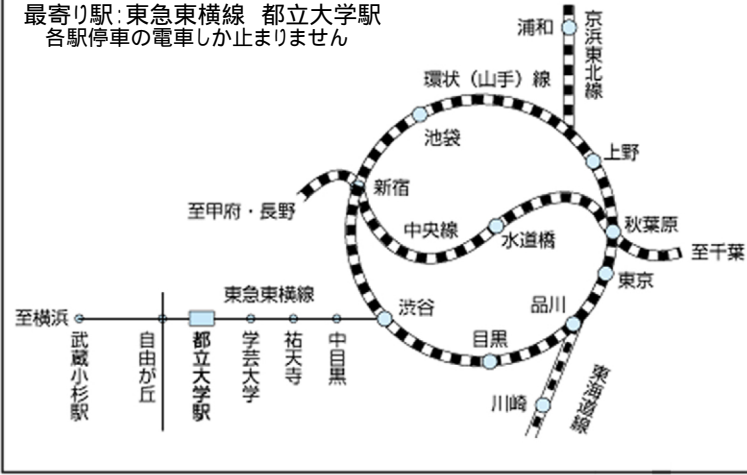

牧野フライス製作所本社案内図

本社 : 〒152-8578 東京都目黒区中根2-3-19
TEL : 03-3717-1151 (代)

東京テクニカルセンタ : 〒152-8578 東京都目黒区中根2-10-4
TEL : 03-3717-1151 (代)

交通機関

最寄り駅: 東急東横線 都立大学駅
各駅停車の電車しか止まりません

東京IC詳細図

玉川IC詳細図

羽田方面出口は環八の下を通過してください。