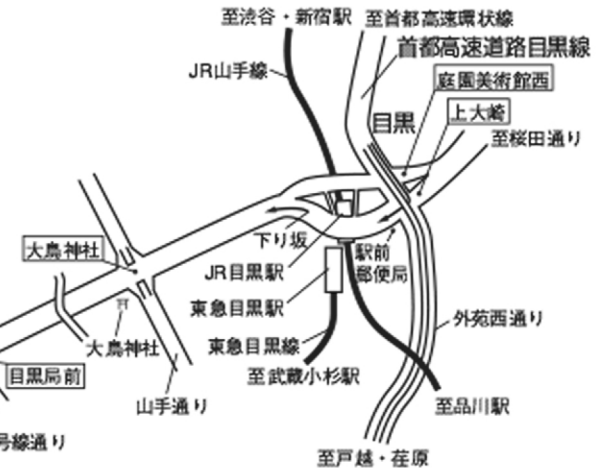

牧野フライス製作所本社案内図

本社 : 〒152-8578 東京都目黒区中根2-3-19
TEL : 03-3717-1151 (代)

東京テクニカルセンタ : 〒152-8578 東京都目黒区中根2-10-4
TEL : 03-3717-1151 (代)

交通機関

最寄り駅: 東急東横線 都立大学駅
各駅停車の電車しか止まりません

東京IC詳細図

玉川IC詳細図

羽田方面出口は環八の下を通過してください。