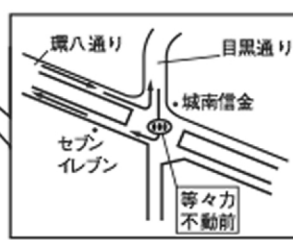

牧野フライス製作所本社案内図

本社 : 〒152-8578 東京都目黒区中根2-3-19
TEL : 03-3717-1151 (代)

東京テクニカルセンタ : 〒152-8578 東京都目黒区中根2-10-4
TEL : 03-3717-1151 (代)

交通機関

最寄り駅: 東急東横線 都立大学駅
各駅停車の電車しか止まりません

東京IC詳細図

玉川IC詳細図

羽田方面出口は環八の下を通過してください。